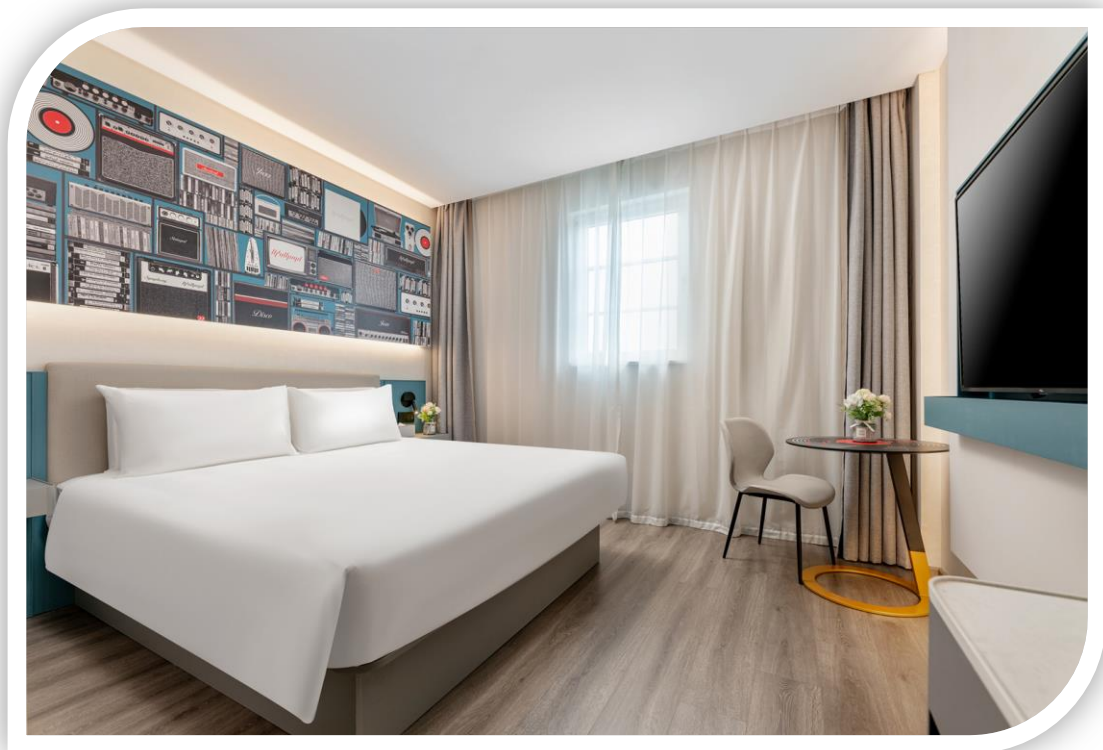

■ 电梯

■ 自助行李存放

酒店房型 HOTEL ROOM TYPE

- 高级大床房
- 房间面积：22㎡
- 床型大小：1.8m*2m

酒店房型 HOTEL ROOM TYPE

- 高级双床房
- 房间面积：22m²
- 床型大小：1.2m*2m*2

酒店房型 HOTEL ROOM TYPE

- 豪华双床房
- 房间面积：28m²
- 床型大小：1.2m*2m*2

酒店房型 HOTEL ROOM TYPE

- 豪华大床房
- 房间面积：22m²
- 床型大小：1.8m*2m
- 房间分布在7、8楼

酒店房型 HOTEL ROOM TYPE

- 景观大床房
- 房间面积：28m²
- 床型大小：1.8m*2m

酒店房型 HOTEL ROOM TYPE

- 商务双床房
- 房间面积：35m²
- 床型大小：1.8m*2m

酒店房型 HOTEL ROOM TYPE

- 商务大床房
- 房间面积：30m²
- 床型大小：1.8m

酒店房型 HOTEL ROOM TYPE

- 豪华套床房
- 房间面积：50m²
- 床型大小：1.8m
- 房间分布在 7、8楼

酒店总房间数量/价格

房型	房间数量	面积	床型	散客价	优惠价	备注
高级大床房	70间	22m ²	1.8m*2m	239	203	面朝旗峰公园 3-6.9层
高级双床房	12间	22m ²	1.2m*2m*2	239	203	面朝赛格小区 3-9层
豪华大床房	20间	22m ²	1.8m*2m	269	229	面朝旗峰公园 7-8层
豪华双床房	28间	28m ²	1.2m*2m*2	269	229	面朝赛格/小区 3-9层
景观大床房	12间	28m ²	1.8m*2m	269	229	面朝旗峰公园或赛格小区， 房型半弧形，3-9层
商务大床房	8间	30m ²	1.8m*2m	319	271	面朝旗峰公园或赛格小区 7-8层
商务双床房	12间	35m ²	1.2m*2m*2	319	271	面朝赛格小区 3-9层
豪华套房	2间	50m ²	1.8m*2m	349	288	房间靠小区，客厅靠马路房 型半弧形，7-8层