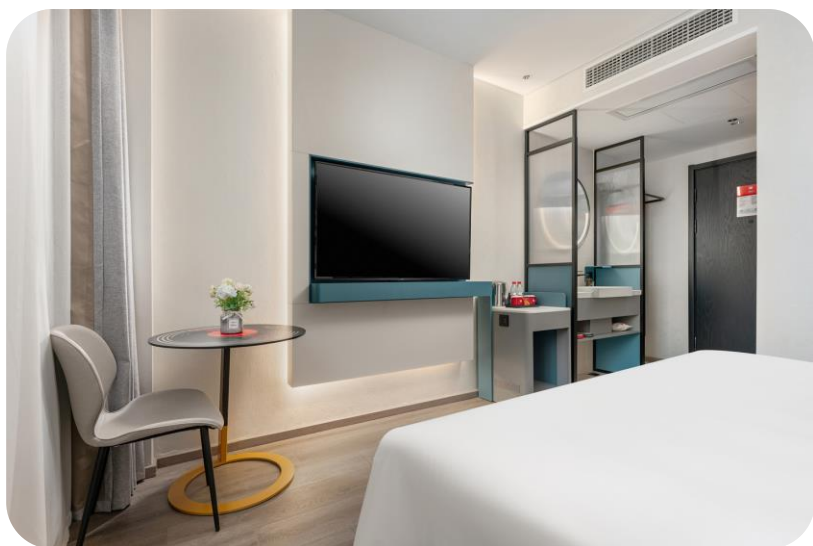

■ 电梯

■ 自助行李存放

酒店房型 HOTEL ROOM TYPE

- 高级大床房
- 房间面积：22㎡
- 床型大小：1.8m*2m

酒店房型 HOTEL ROOM TYPE

- 高级双床房
- 房间面积：22m²
- 床型大小：1.2m*2m*2

酒店房型 HOTEL ROOM TYPE

- 豪华双床房
- 房间面积：28m²
- 床型大小：1.2m*2m*2

酒店房型 HOTEL ROOM TYPE

- 豪华大床房
- 房间面积：22m²
- 床型大小：1.8m*2m
- 房间分布在7、8楼

酒店房型 HOTEL ROOM TYPE

- 景观大床房
- 房间面积：28m²
- 床型大小：1.8m*2m

酒店房型 HOTEL ROOM TYPE

- 商务双床房
- 房间面积：35m²
- 床型大小：1.8m*2m

酒店房型 HOTEL ROOM TYPE

- 商务大床房
- 房间面积：30m²
- 床型大小：1.8m

酒店房型 HOTEL ROOM TYPE

- 豪华套床房
- 房间面积：50m²
- 床型大小：1.8m
- 房间分布在 7、8楼

酒店总房间数量/价格

房型	房间数量	面积	床型	散客价	优惠价	备注
高级大床房	70间	22m ²	1.8m*2m	239	203	面朝旗峰公园 3-6.9层
高级双床房	12间	22m ²	1.2m*2m*2	239	203	面朝赛格小区 3-9层
豪华大床房	20间	22m ²	1.8m*2m	269	229	面朝旗峰公园 7-8层
豪华双床房	28间	28m ²	1.2m*2m*2	269	229	面朝赛格/小区 3-9层
景观大床房	12间	28m ²	1.8m*2m	269	229	面朝旗峰公园或赛格小区， 房型半弧形，3-9层
商务大床房	8间	30m ²	1.8m*2m	319	271	面朝旗峰公园或赛格小区 7-8层
商务双床房	12间	35m ²	1.2m*2m*2	319	271	面朝赛格小区 3-9层
豪华套房	2间	50m ²	1.8m*2m	349	288	房间靠小区，客厅靠马路房 型半弧形，7-8层